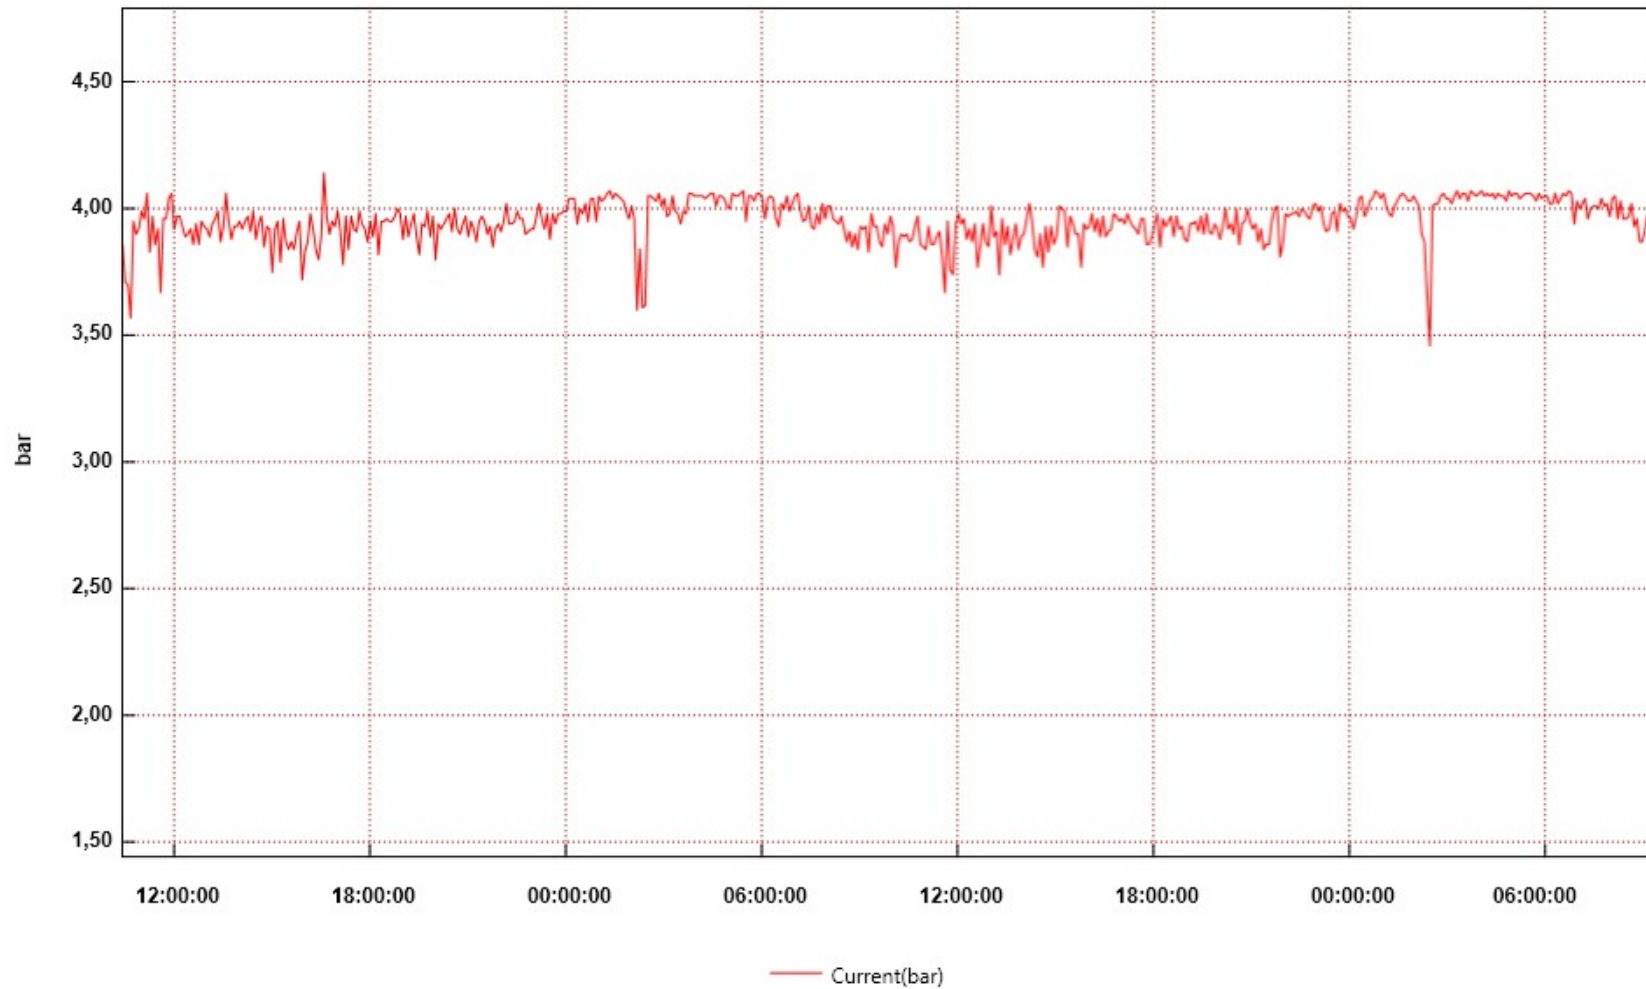

EasyLog USB

From: 13. januar 2017. a. 10:22:45 - To: 15. januar 2017. a. 9:28:53