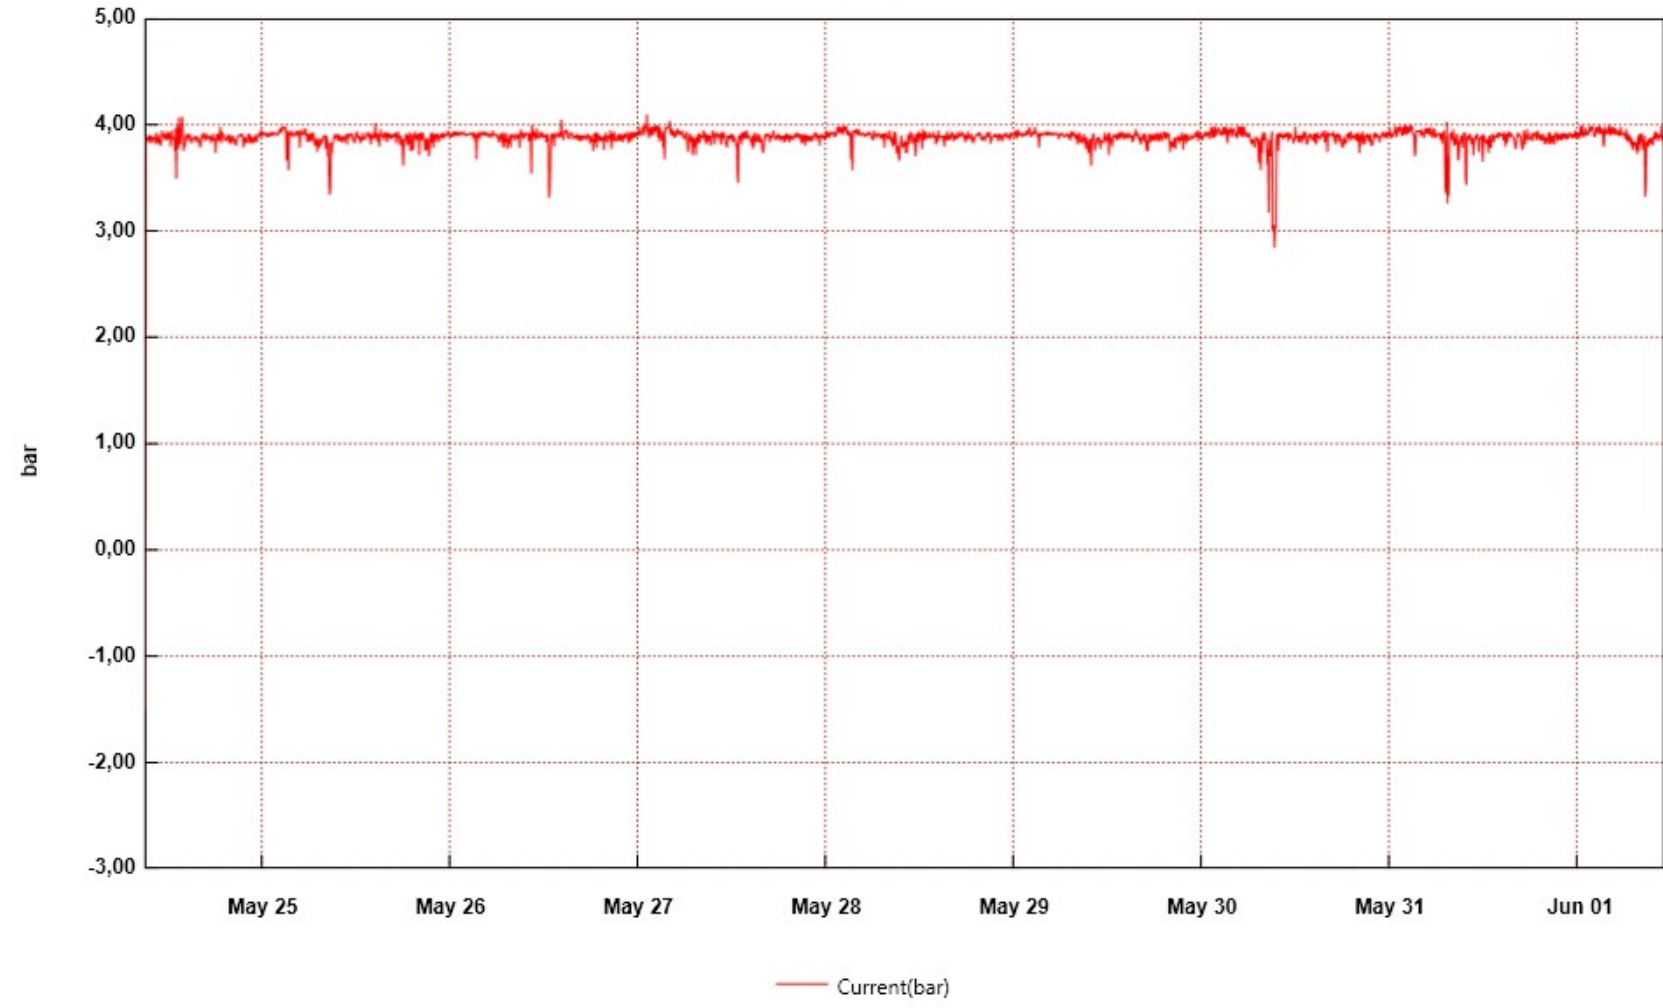

### EasyLog USB

From: 24. mai 2016. a. 9:00:00 - To: 1. juuni 2016. a. 11:15:00