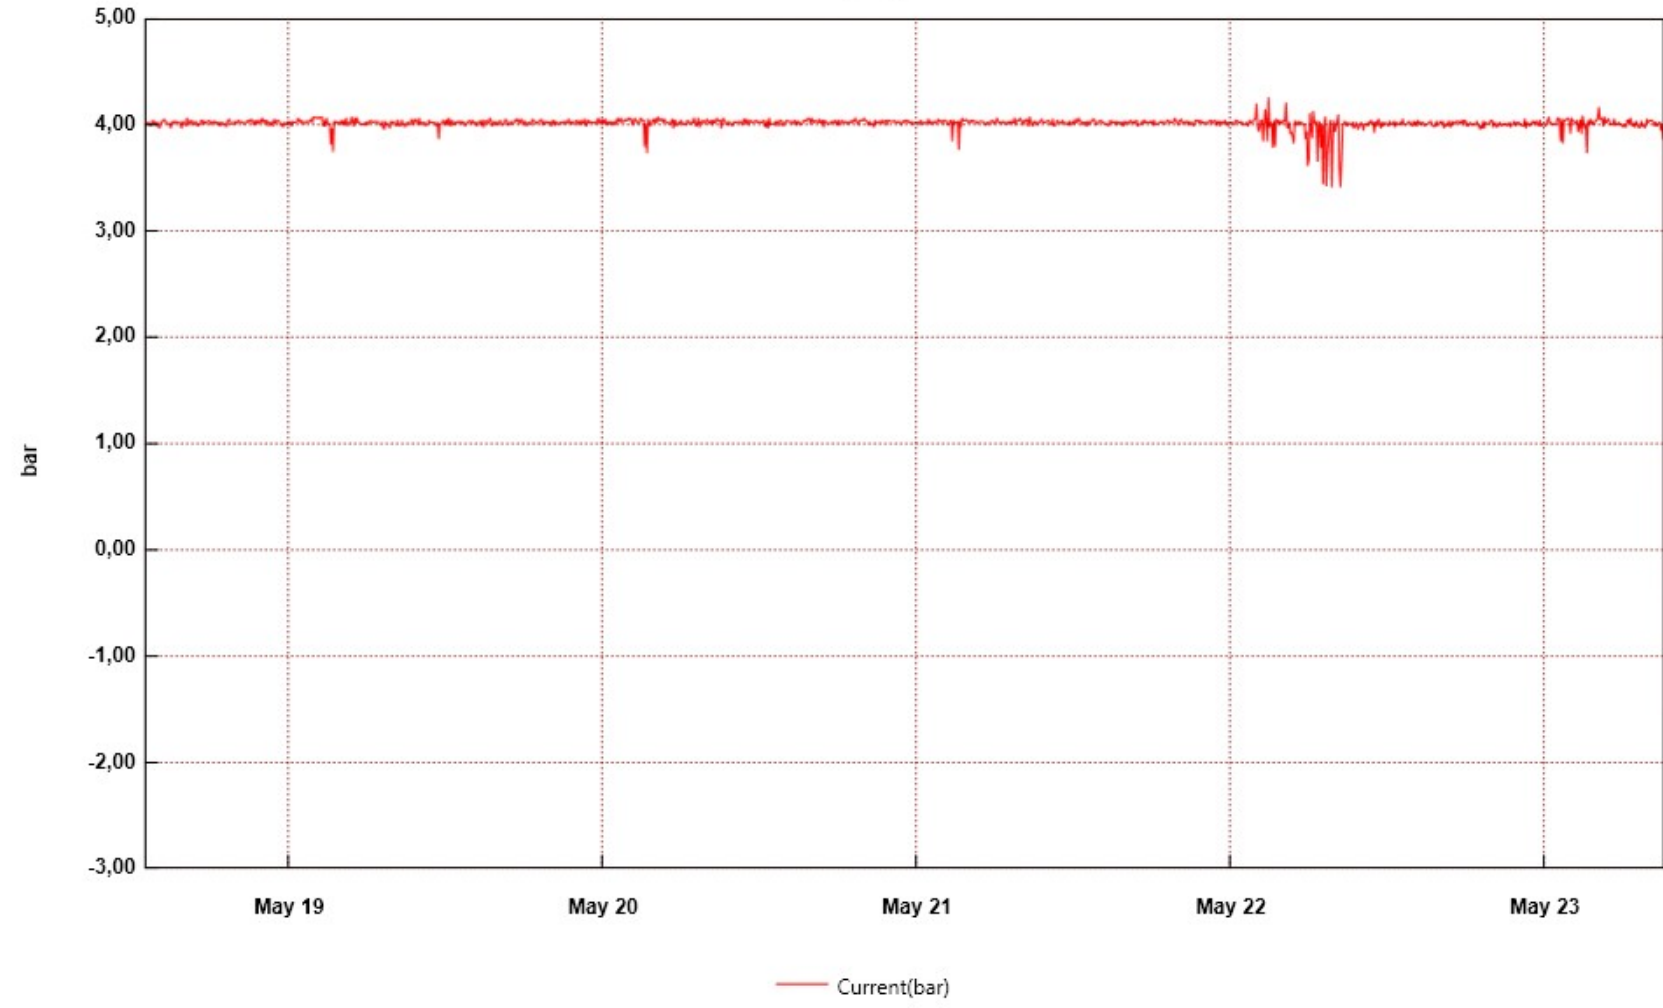

### EasyLog USB

From: 18. mai 2016. a. 13:00:00 - To: 23. mai 2016. a. 9:15:00